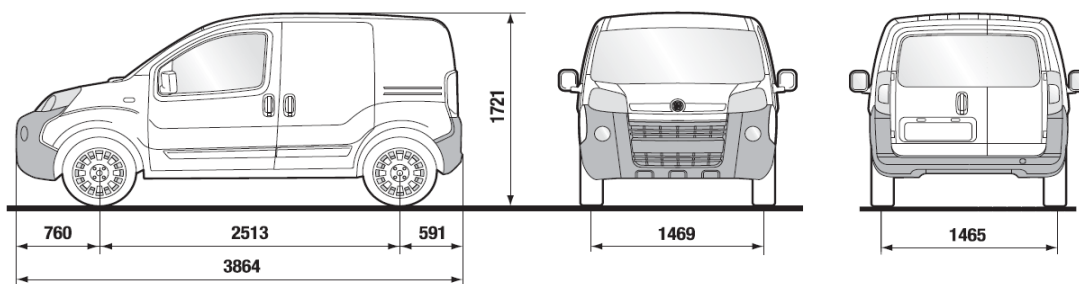

Florio Cargo 1.3 MJTD 16v 75 KS	Florio Cargo 1.3 MJTD 16v 95 KS	Florio Cargo 1.4 8V 75 KS
MOTOR			
Radna zapremina	1248	1248	1368
Prefiks motora	199A2000	199B1000	KFT
Maksimalna snaga KW (KS)	55 (75)	70 (90)	54 (73)
Maksimalni obrtni moment Nm	190/1500	200/1500	118/2600
Tip goriva	Dizel	Dizel	Benzin
Emisiona klasa	Euro 5	Euro 5	Euro 5
Menjač	5+R	5+R	5+R
DIMENZIJE			
Dužina - mm	3864	3864	3864
Visina - mm	1721	1721	1721
Širina - mm	1716	1716	1716
Međuosovinsko rastojanje	2513	2513	2513
Nosivost (sa vozačem)	610	610	610
TEŽINA/ZAPREMINA			
Masa praznog vozila - kg	1090	1090	1070
Zapremina rezervoara za gorivo - litara	45	45	45
Zapremina tovarnog prostora - cm³	2,5	2,5	2,5
PERFORMANSE			
Maksimalna brzina km/h	157	171	157
POTROŠNJA GORIVA			
U gradu - litara	5,7	5,2	8
Na otvorenom - litara	3,8	3,8	5,4
Kombinovano - litara	4,5	4,3	6,4
Emisija CO₂ - g/km	119	113	148